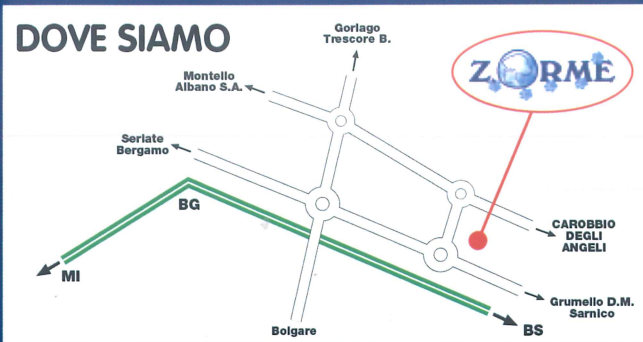

**Da Bergamo:** Autostrada A4, uscita Seriate, tieni la Dx in direzione Brusaporto e prosegui per 8 km su nuova tangenziale SP91 in direzione Sarnico, alla 4° rotatoria svolta a Sx. Avanti 100 mt primo insediamento a Dx.